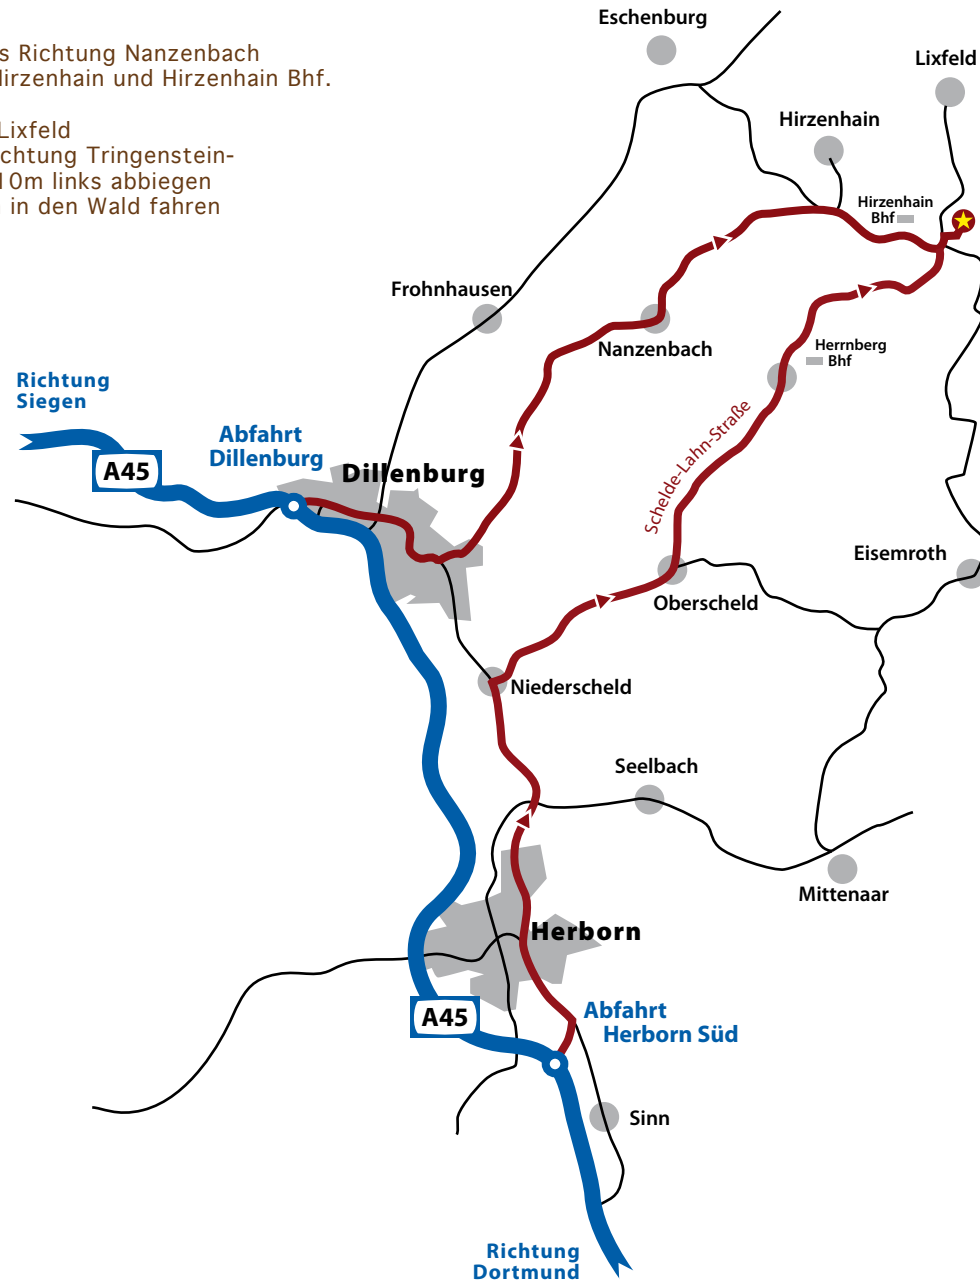

Von Norden:

A45 Abfahrt Dillenburg
Richtung Innenstadt
Vorfahrtstraße folgen
nach der vierten Ampel links Richtung Nanzenbach
Vorfahrtstraße folgen (an Hirzenhain und Hirzenhain Bhf.
vorbei)
Nun Richtung Steffenberg, Lixfeld
nach ca. 100m rechts ab Richtung Tringenstein-
Eisemroth und gleich nach 10m links abbiegen
(Waldweg), nun noch 100m in den Wald fahren

Kunstguss Eschenburg
Lahn-Dill GmbH

Zum Kohlhain
D-35713 Eschenburg
Tel.: ++49 (0) 2770-511
Fax: ++49 (0) 2770-441
www.kunstguss-eschenburg.de

Von Süden:

A45 Richtung Dortmund
Abfahrt Herborn Süd - Richtung Herborn
Umgehungsstraße Richtung Dillenburg
Abfahrt Niederscheld, Oberscheld, Richtung Hirzenhain
Auf der Höhe Richtung Steffenberg, Lixfeld
nach ca. 100m rechts ab Richtung Tringenstein-
Eisemroth und gleich nach 10m links abbiegen
(Waldweg), nun noch 100m in den Wald fahren